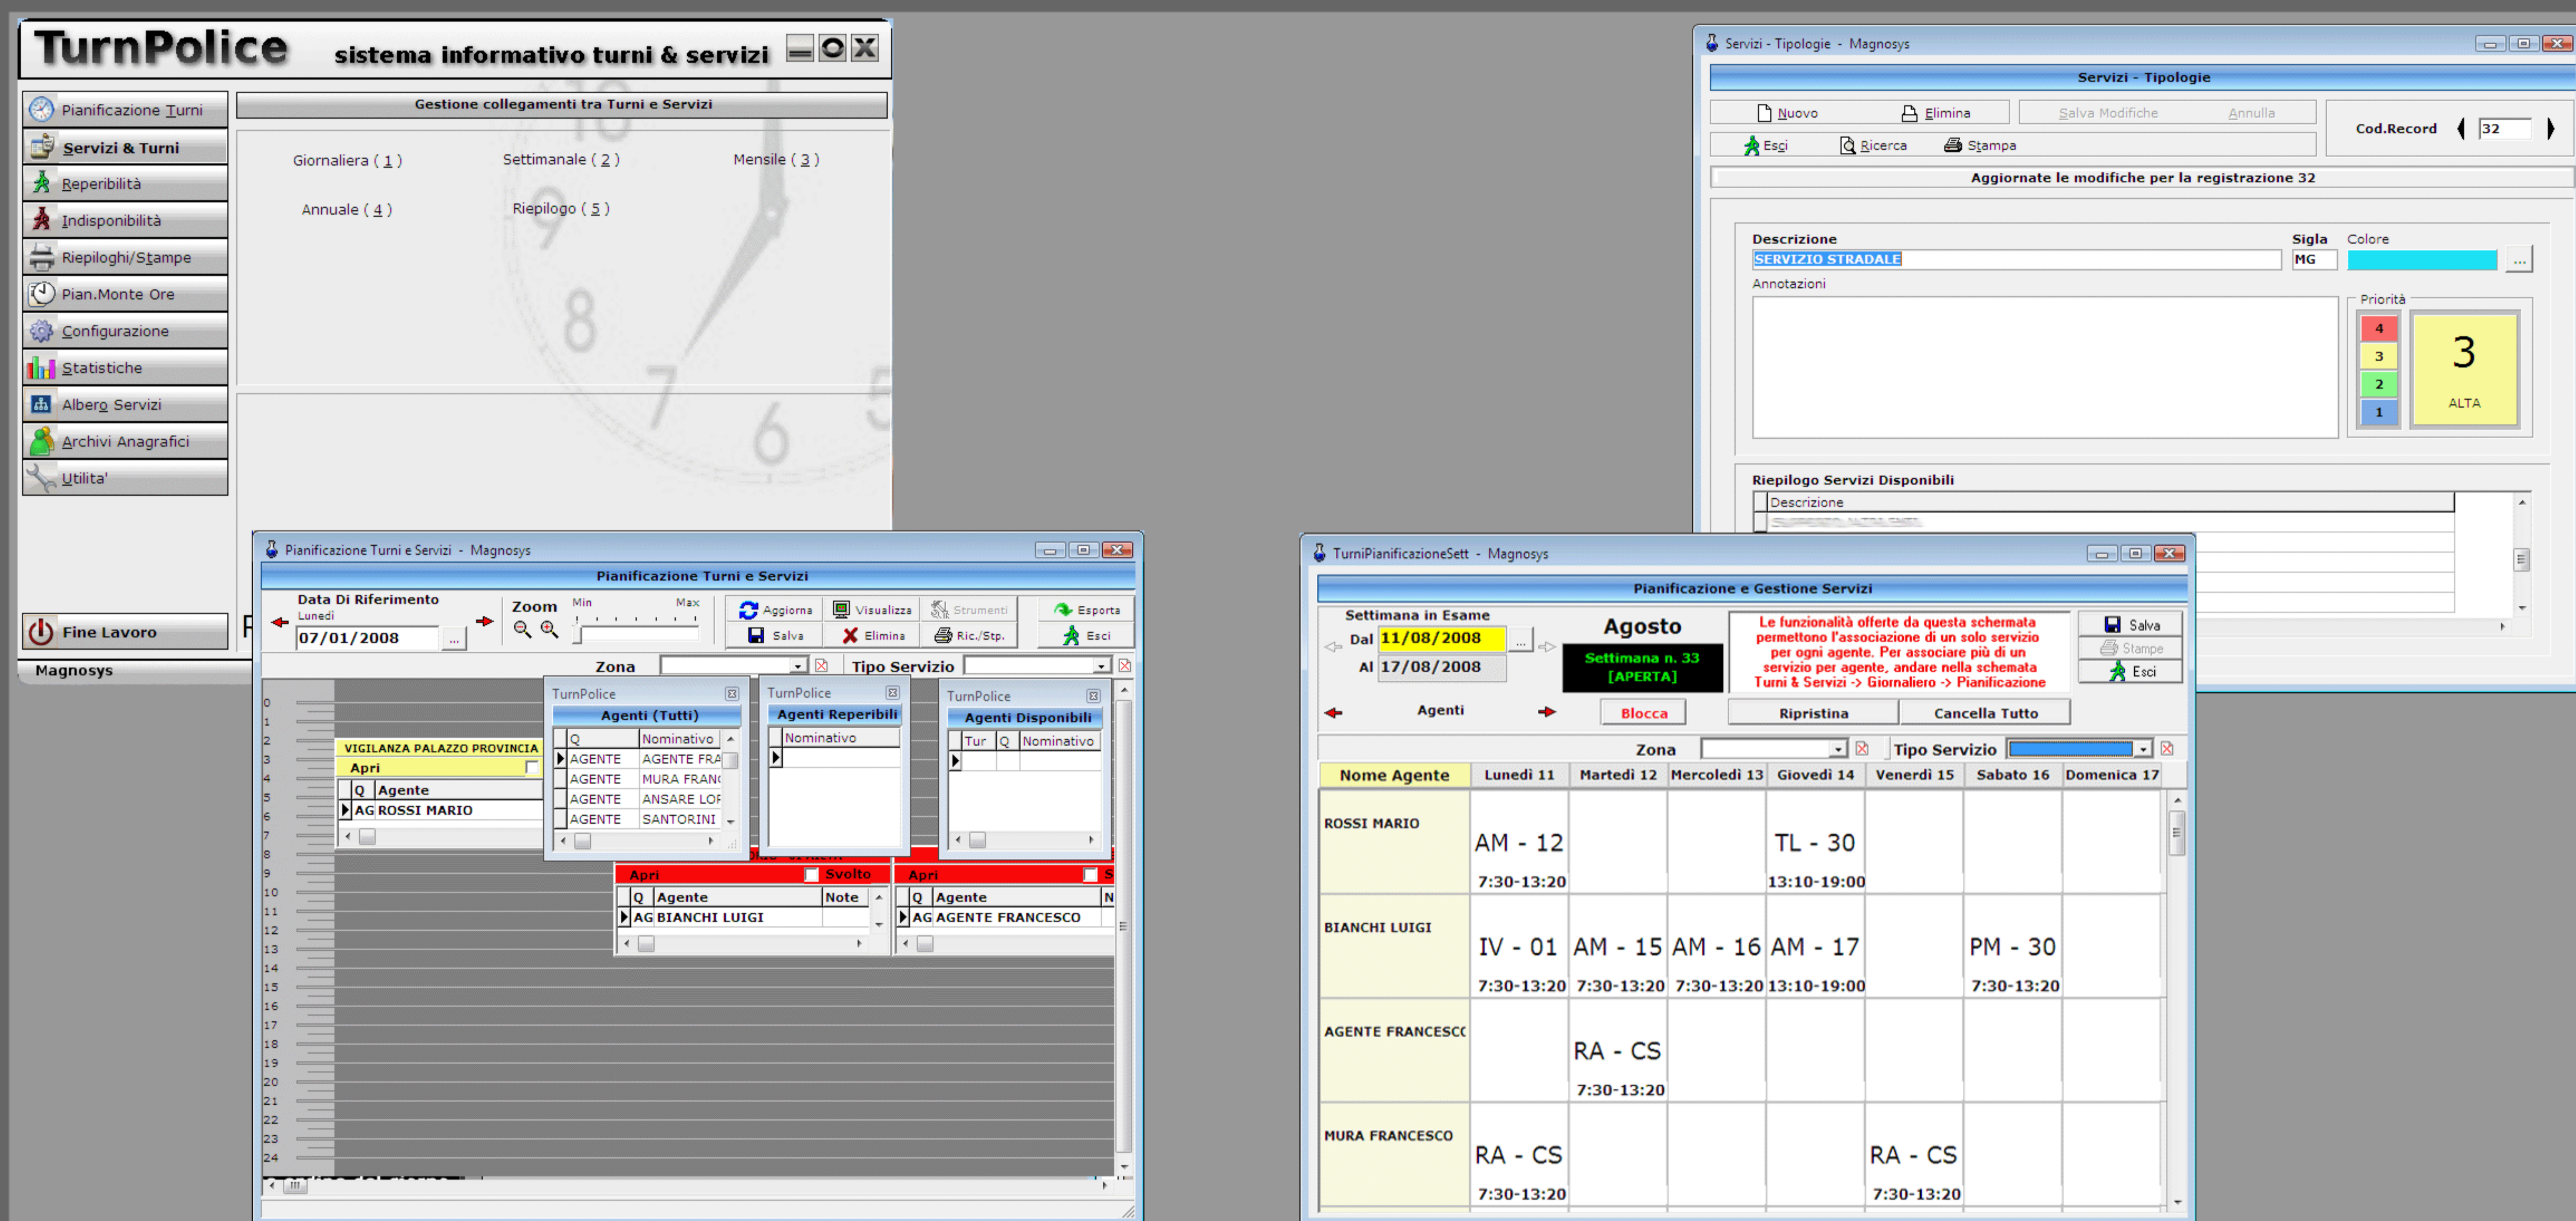

Turni e Servizi

Software gestione Turni e Servizi Polizia Locale

Pianificazione dei Turni

Pianificazione ore straordinari Ferie

Pianificazione dei Servizi

Stampa ordine del giorno settimanale/mensile/annuale

Programmazione Turni e Servizi

Storico dei Turni e Servizi

Pianificazione Reperibilità' indisponibilità'

Statistiche Turni e Servizi