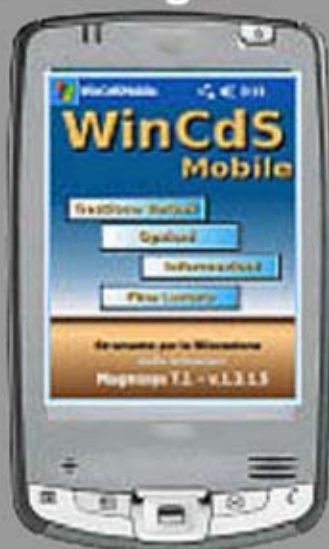

# WinCdsmobile

## Rilevazione Infrazioni su strada

software per la rilevazione delle infrazioni codice della strada installabile su qualsiasi computer portatile come Windows® PocketPc®. Il sistema puo essere dotato di una mini stampante portatile a raggi infrarossi o (Bluetooth®) per l'emissione cartacea del preavviso di infrazione. Il sistema dialoga in modo automatico con il gestionale dei verbali al codice della strada oppure in caso di altro applicativo il sistema propone in uscita un flusso dati Xml in grado di essere letto da qualsiasi altro applicativo.