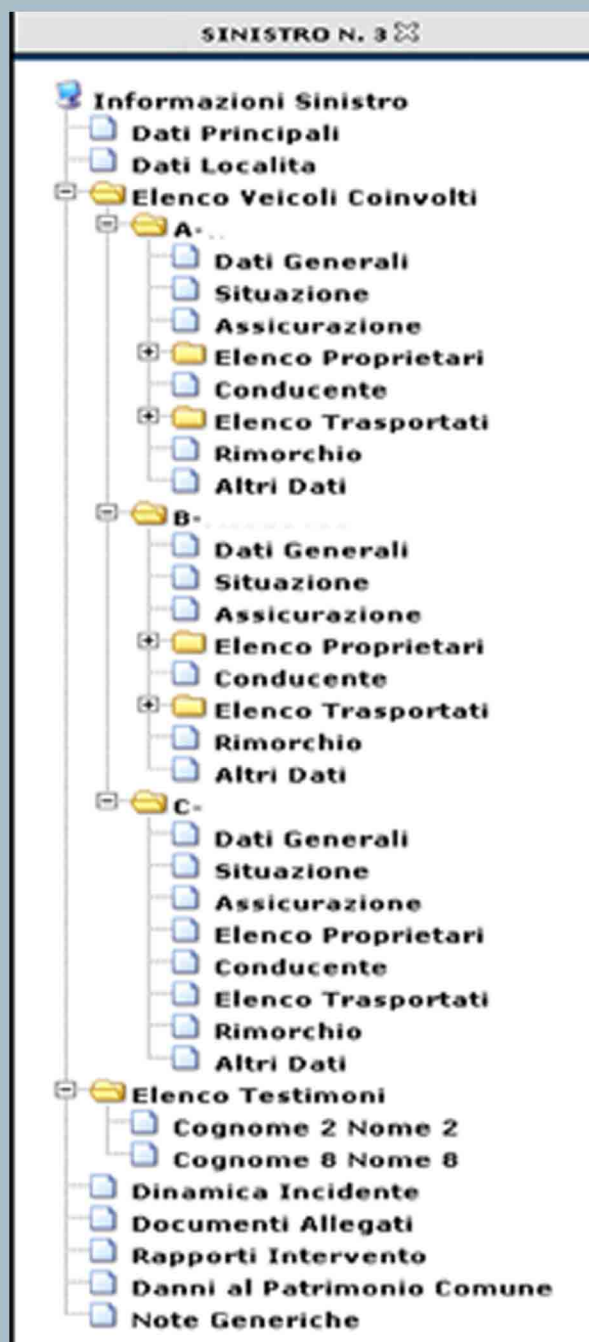

# Software Gestione Pratica Incidenti Stradali

Iter della pratica della dinamica dell'incidente, comunicazioni varie notizie di reato, revisioni, danni patrimonio.

## ITER PRATICA

INSERIMENTO DATI IDENTIFICATI SINISTRO

LOCALITA INCIDENTE STRADALE

DINAMINCA INCIDENTE

DATI IDENTIFICATIVI VEICOLI

DATI IDENTIFICATIVI VEICOLI

DANNI AL PATRIMONIO

ALLEGATI FOTO E ATTI DIGITALI